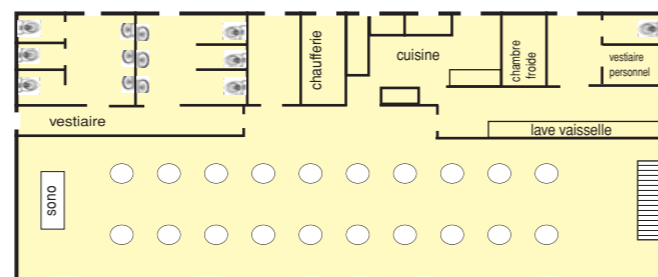

La Ferme du Lieu d'Homme

14240
LIVRY

Salle pour réceptions (150 personnes)
Gîtes pour hébergements (100 personnes)

Jean-François MARIE

(route de Dampierre) 14240 SEPT VENTS

Tél. 02 31 77 89 48 - Fax 02 31 77 51 83

E-mail : info@gites-marie.com www.gites-marie.com

VISITE SUR
RENDEZ-VOUS

IMPRIMERIE DECOU - TEL. 02 31 77 51 85