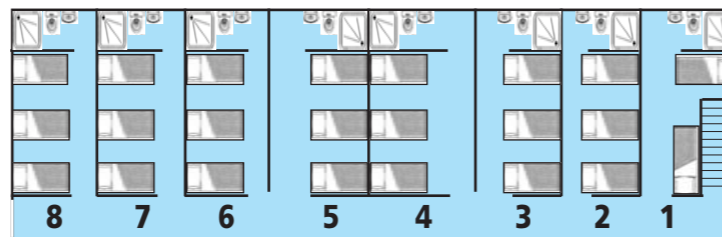

La Ferme du Lieu d'Homme

14240
LIVRY

Salle pour réceptions (150 personnes)
Gîtes pour hébergements (100 personnes)

Jean-François MARIE

(route de Dampierre) 14240 SEPT VENTS

Tél. 02 31 77 89 48 - Fax 02 31 77 51 83

E-mail : info@gites-marie.com www.gites-marie.com

VISITE SUR
RENDEZ-VOUS

IMPRIMERIE DECOU - TEL. 02 31 77 51 85